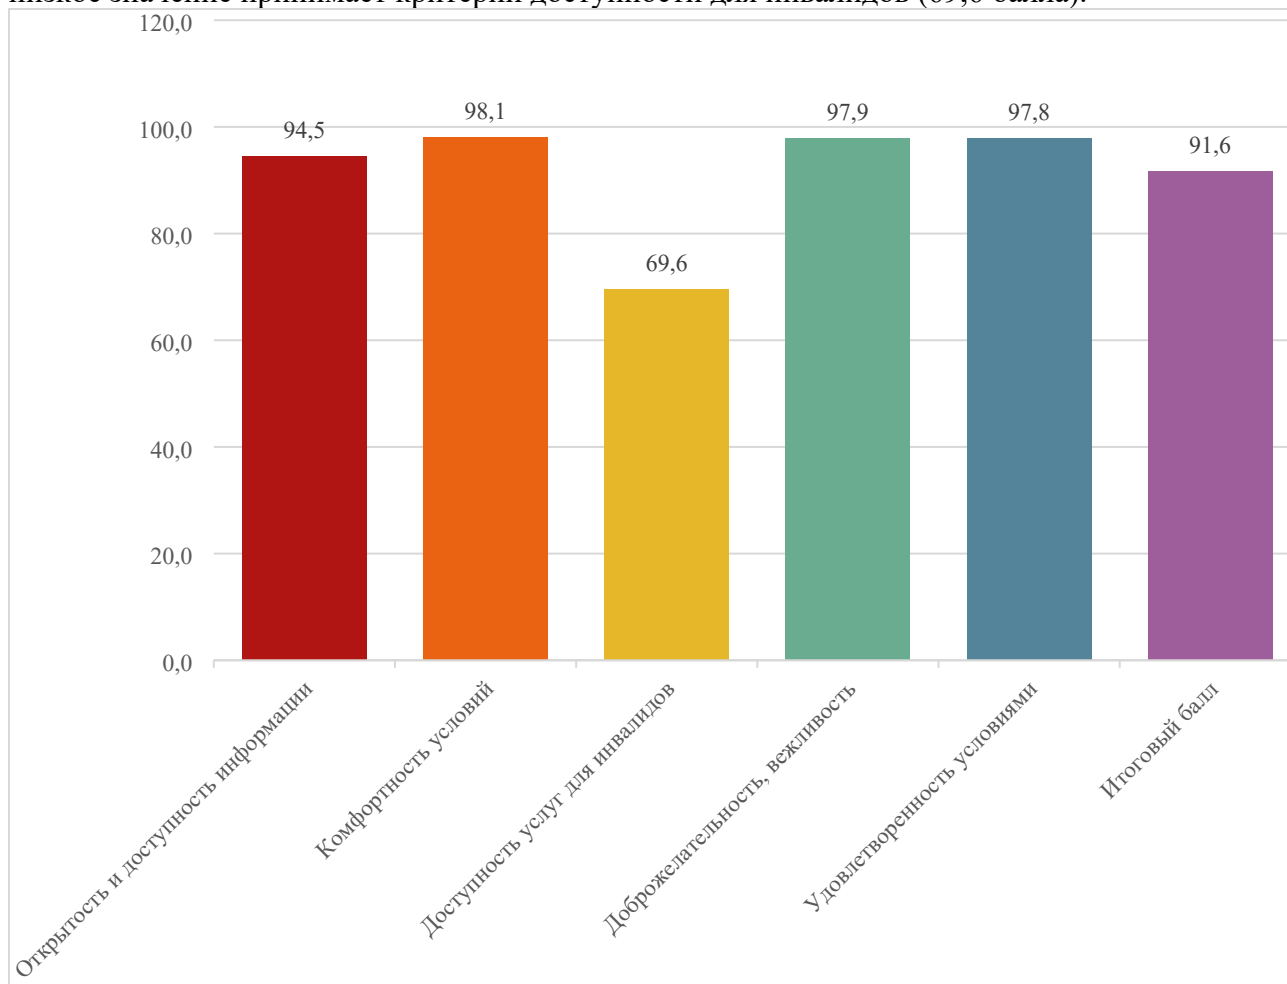

Общий средний балл составил 91,6. При этом, среди критериев, наиболее высокое значение принимают критерий комфортности условий осуществления образовательной деятельности (98,1). Далее следуют критерии доброжелательности и вежливости работников образовательной организации (97,9), удовлетворённости условиями (97,8), открытости и доступности информации (94,5 балла). Наиболее низкое значение принимает критерий доступности для инвалидов (69,6 балла).

100 организаций, получивших наиболее высокий балл, представлены в таблице.

Среди них лидирующие позиции занимают следующие:

- МБОУ "Мугинский лицей им С.Н.Абдуллаева"
- МБОУ «Акушинская СОШ №3»
- МКОУ "Амушинская СОШ им. Гаджимурадова М.Т.»
- ГБПОУ РД "Буйнакское медицинское училище"
- ГБОУ РД "Республиканский центр социально-трудовой адаптации и профориентации им. У.М.Муртузалиевой"
- МКОУ «Меgebская средняя общеобразовательная школа»
- ГБПОУ РД «Колледж строительства и дизайна»
- МБОУ «Нижеказанищенская СОШ №2»
- Муниципальное бюджетное образовательное учреждение "Средняя общеобразовательная школа №14" г. Дербента городского округа "город Дербент" им. И.Я. Хорольца
- ГБПОУ РД «Колледж сферы услуг»
  - ГБПОУ РД «Дагестанское художественное училище им. М. А. Джемала»