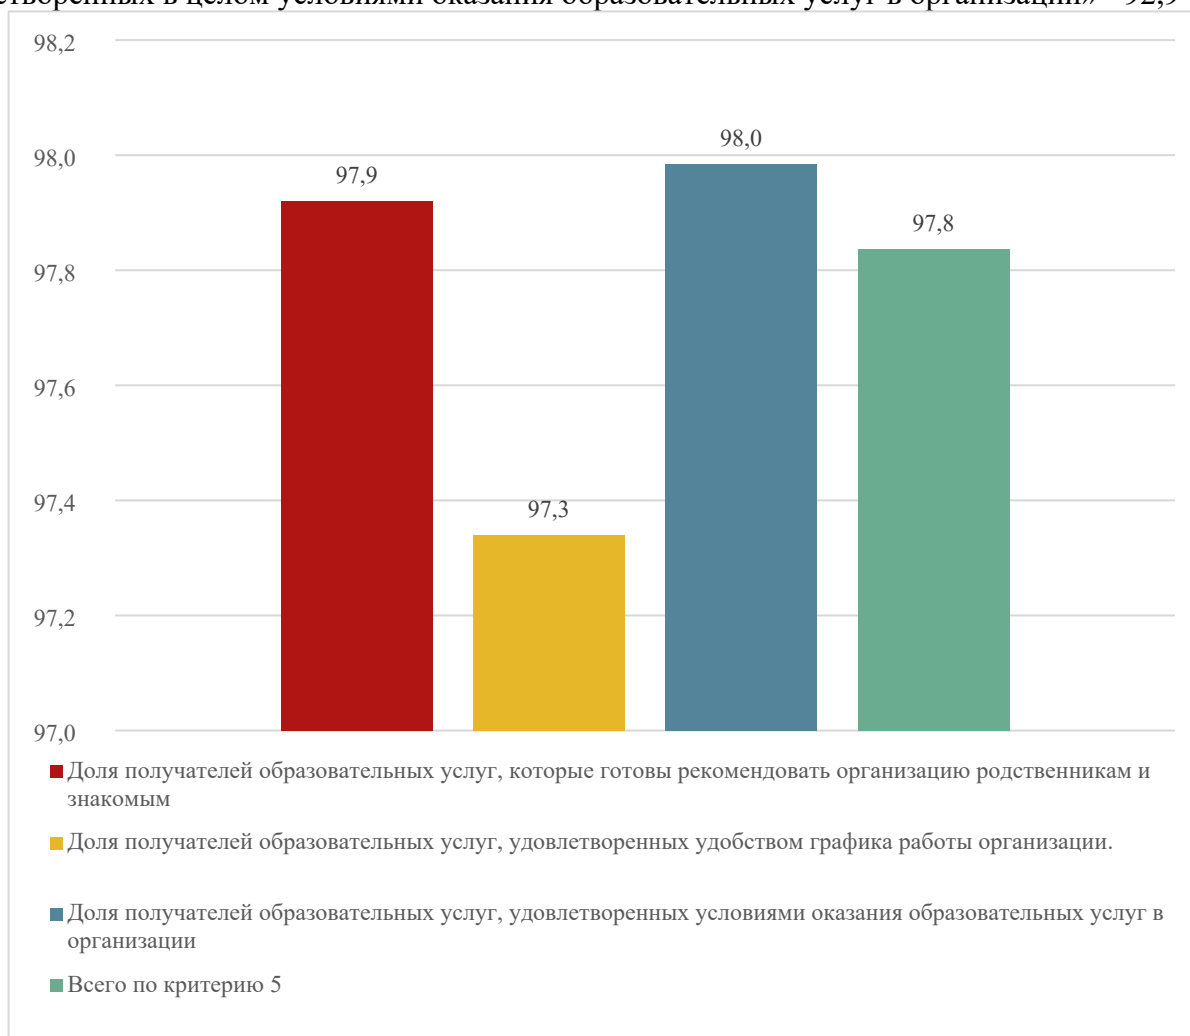

Удовлетворённость условиями осуществления образовательной деятельности

В среднем, обследованные организации получили оценку по данному критерию на уровне 92,5 баллов из 100 возможных.

Анализ показателей выявил, что все показатели принимают высокие значения. Значение показателя «Доля получателей услуг, которые готовы рекомендовать организацию родственникам и знакомым» составило 91,6 балла, показателя «Доля получателей услуг, удовлетворенных графиком работы организации» - 93,0 балла, показателя «Доля получателей образовательных услуг, удовлетворенных в целом условиями оказания образовательных услуг в организации» - 92,9 балла.

Наиболее высокие результаты отмечались в организациях:

- ✓ ГКОУ РД «Шангодинско-Шитлибская СОШ Гунибского района» (ГОО)
- ✓ ГКОУ РД «Уллубиевская СОШ Гунибского района» (ГОО)
- ✓ ГКОУ РД «Новотанусинская СОШ Хунзахского района» (ГОО)
- ✓ МКОУ «Фитинская СОШ» (Агульский район)
- ✓ МКДОУ «Родничок» (Агульский район)
- ✓ МКДОУ «Усишинский Детский сад №1» (Акушинский район)
- ✓ МКОУ «Зильмукамхинская ООШ» (Акушинский район)
- ✓ МКОУ «Кулинская ООШ» (Акушинский район)
- ✓ МКОУ «Тузламахинская СОШ» (Акушинский район)
- ✓ МКОУ «Уллучаринская ООШ» (Акушинский район)