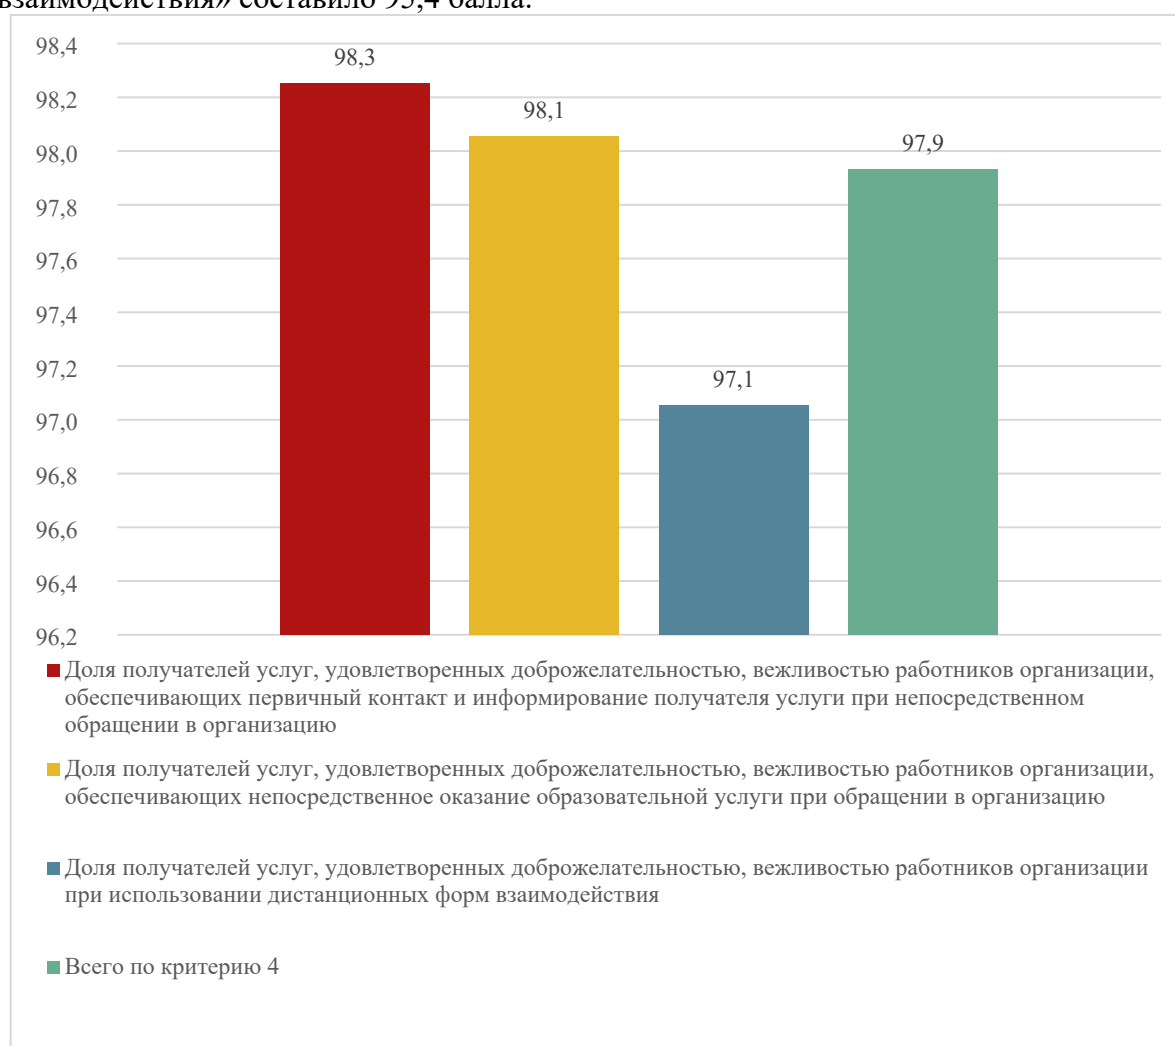

Доброжелательность, вежливость работников организации

В среднем, обследованные организации получили оценку по данному критерию на уровне 94,3 баллов из 100 возможных.

Показатель «Доля получателей услуг, удовлетворенных доброжелательностью, вежливостью работников организации, обеспечивающих первичный контакт и информирование получателя услуги при непосредственном обращении в организацию» принимает значение 93,6 баллов. Показатель «Доля получателей услуг, удовлетворенных доброжелательностью, вежливостью работников организации, обеспечивающих непосредственное оказание услуги при обращении в организацию» принимает значение 94,6 балла. Значение показателя «Доля получателей услуг, удовлетворенных доброжелательностью, вежливостью работников организации при использовании дистанционных форм взаимодействия» составило 95,4 балла.

Наиболее высокие результаты отмечались в организациях:

- ✓ МКОУ "Гоинская СОШ"(Агульский район)
- ✓ МКОУ "Дулдугская СОШ"(Агульский район)
- ✓ МБОУ «Акушинская СОШ №3»(Акушинский район)
- ✓ МКОУ "Цугнинская СОШ им. Гаджимурадова М.М."(Акушинский район)
- ✓ МБОУ "Куркинская ООШ"(Акушинский район)
- ✓ МКОУ " Шивортинская НОШ"(Ботлихский район)