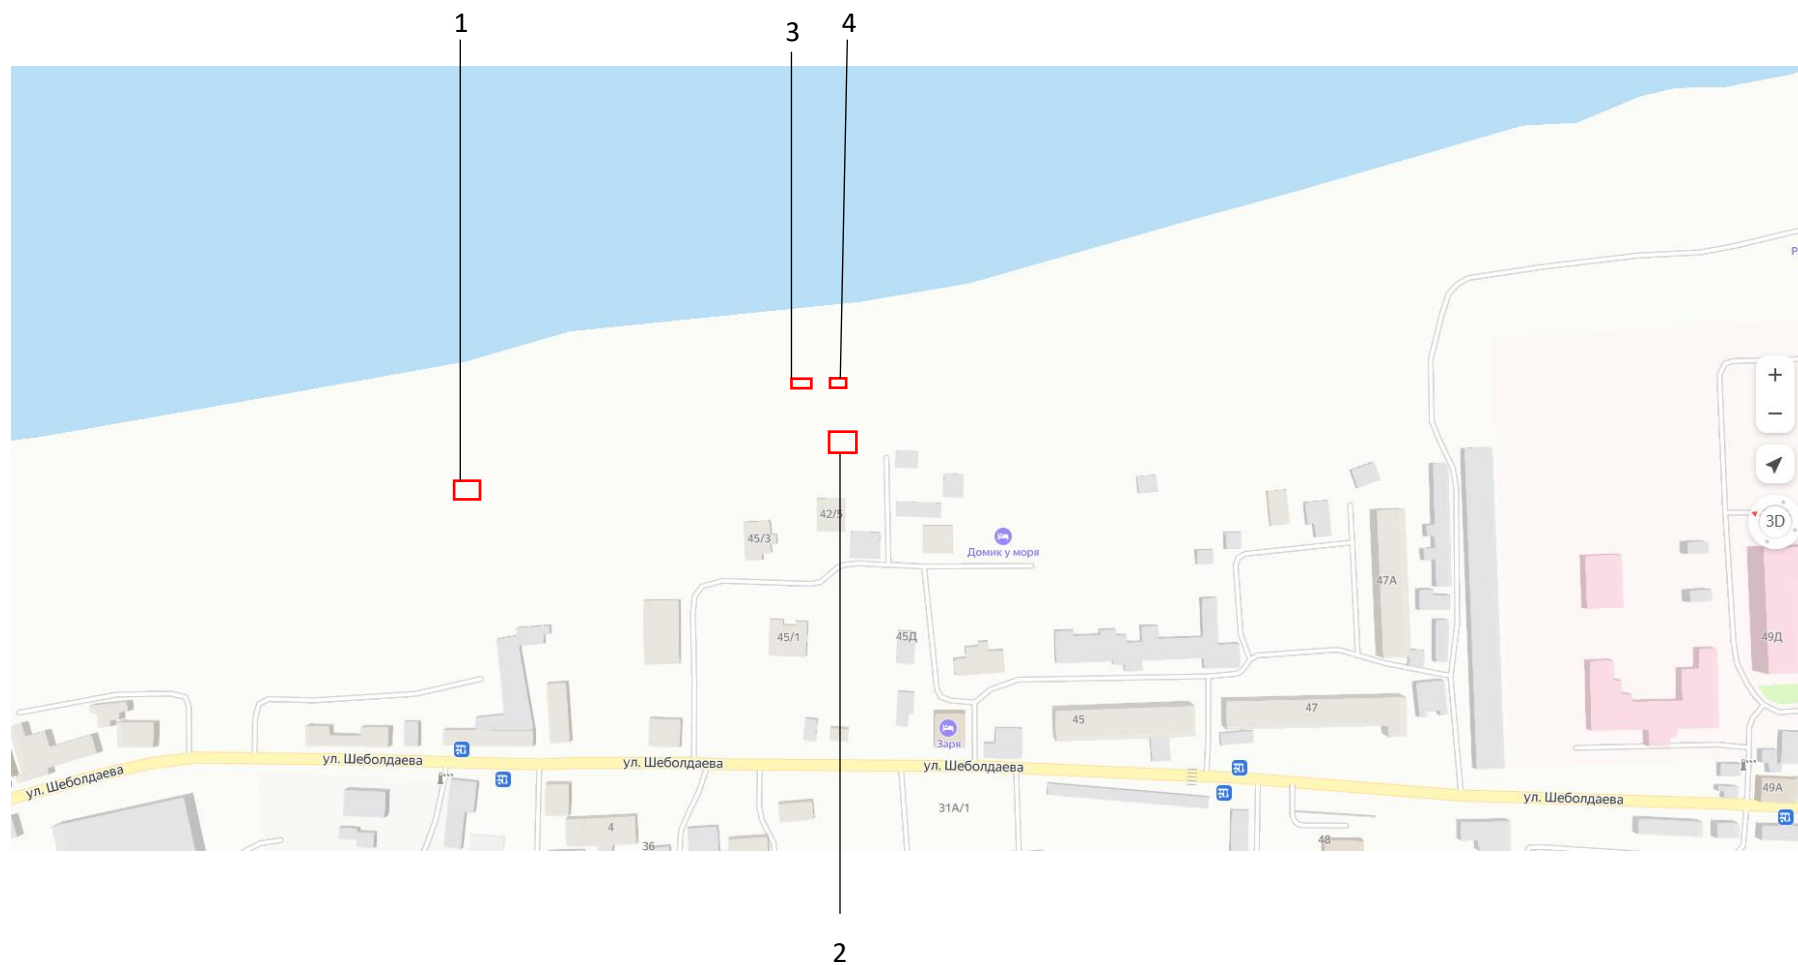

Схема размещения нестационарных объектов потребительского рынка на территории городского округа «город Дербент» - ул. Шеболдаева

**Схема размещения нестационарных объектов потребительского рынка на территории
городского округа «город Дербент» - ул. Шеболдаева.**

№ п/п	Адрес расположения (место расположения) нестационарного торгового объекта	Вид нестационарного торгового объекта (киоск, лоток, автолавка и др.)	Специализация нестационарного торгового объекта (ассортимент реализуемой продукции)	Площадь нестационарного торгового объекта (кв.м.)	Собственник земельного участка	Срок размещения нестационарного торгового объекта
1	ул. Тахо-Годи	кафе (павильон)	Размещение посадочных мест	50	Муниципальное образование	Временно
2	ул. Тахо-Годи	Сборно-разборная конструкция (Павильон)	Размещение посадочных мест	50	Муниципальное образование	Временно
3	ул. Тахо-Годи	Сборно-разборная конструкция	Размещение сап досок, шезлонгов	10	Муниципальное образование	Временно
4	ул. Тахо-Годи	Сборно-разборная конструкция	Размещение сап досок, шезлонгов	10	Муниципальное образование	Временно